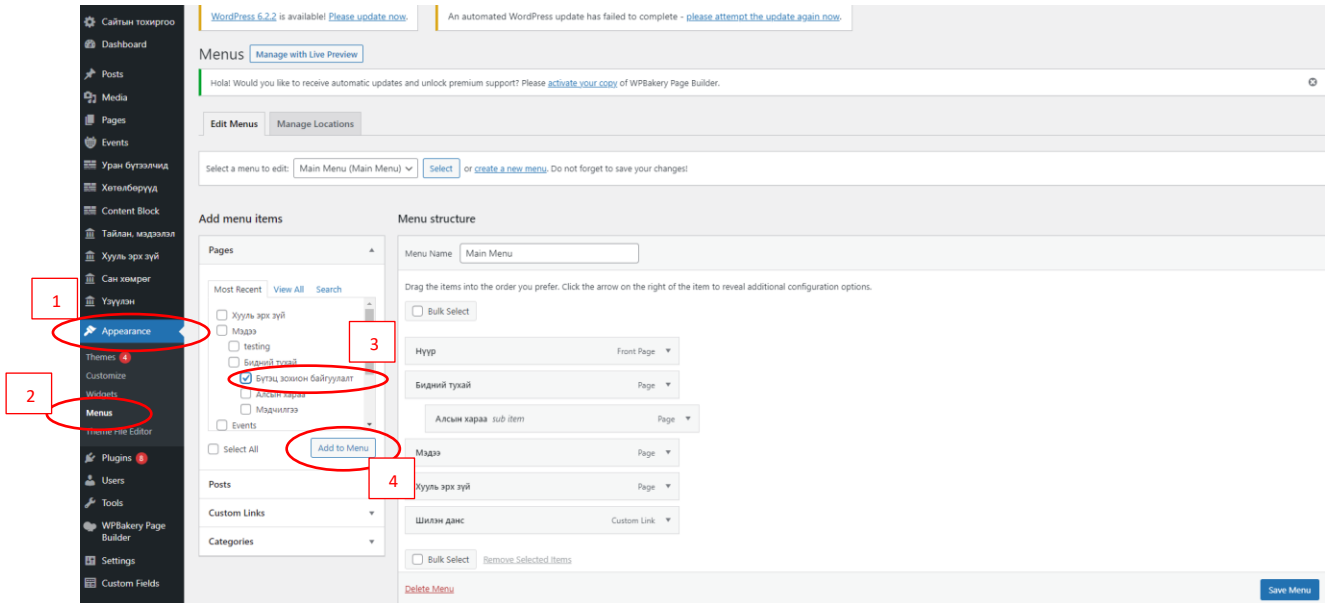

Нүүр хуудас дахь “Бидний тухай” гэсэн menu дотор “Бүтэц зохион байгуулалт” гэсэн шинэ дэд цэс үүсгэх заавар

1. Pages → add new гээд шинэ хуудас үүсгэнэ.

2. Бүтэц зохион байгуулалтын шинэ (1) хуудсыг доор үүсгэж байна. Ингэхдээ parent page (2) дээр Бидний тухай гэсэн хуудсыг сонгоно. Body хэсэгт (3) агуулгыг бичиж publish (4) дээр дарна.

3. Appearance (1) → Menu (2) гэж ороод дээр үүсгэсэн бүтэц зохион байгуулалт (3) гэсэн хуудсыг сонгож Add to menu дээр дарна (4).

4. Add to menu дээр дарсны дараагаар menu structure хэсэгт Бүтэц зохион байгуулалт хуудас орж ирсэн байна. Энэхүү хуудсыг чирээд бидний тухай хэсэгт оруулж тавина.

5. Бүтэц зохион байгуулалтын дэд хуудсыг бидний тухай гэсэн хуудасны доор чирж аваачснаар дараах дүр зурагтай харагдана. Ингээд Save menu -г дарна.

bl

Dashboard | Edit Menu | Manage Locations

Select a menu to edit: Main Menu (Main Menu) Select or [create a new menu](#). Do not forget to save your changes!