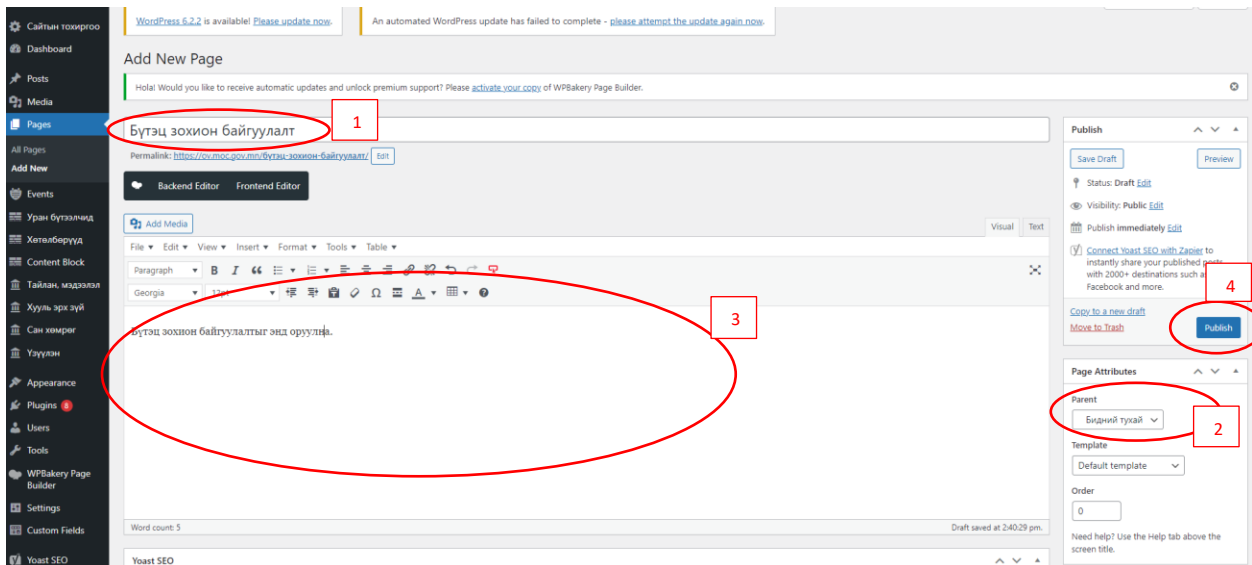

Нүүр хуудас дахь “Бидний тухай” гэсэн menu дотор “Бүтэц зохион байгуулалт” гэсэн шинэ дэд цэс үүсгэх заавар

1. Pages → add new гээд шинэ хуудас үүсгэнэ.

2. Бүтэц зохион байгуулалтын шинэ (1) хуудсыг доор үүсгэж байна. Ингэхдээ parent page (2) дээр Бидний тухай гэсэн хуудсыг сонгоно. Body хэсэгт (3) агуулгыг бичиж publish (4) дээр дарна.

3. Appearance (1) → Menu (2) гэж ороод дээр үүсгэсэн бүтэц зохион байгуулалт (3) гэсэн хуудсыг сонгож Add to menu дээр дарна (4).

4. Add to menu дээр дарсны дараагаар menu structure хэсэгт Бүтэц зохион байгуулалт хуудас орж ирсэн байна. Энэхүү хуудсыг чирээд бидний тухай хэсэгт оруулж тавина.