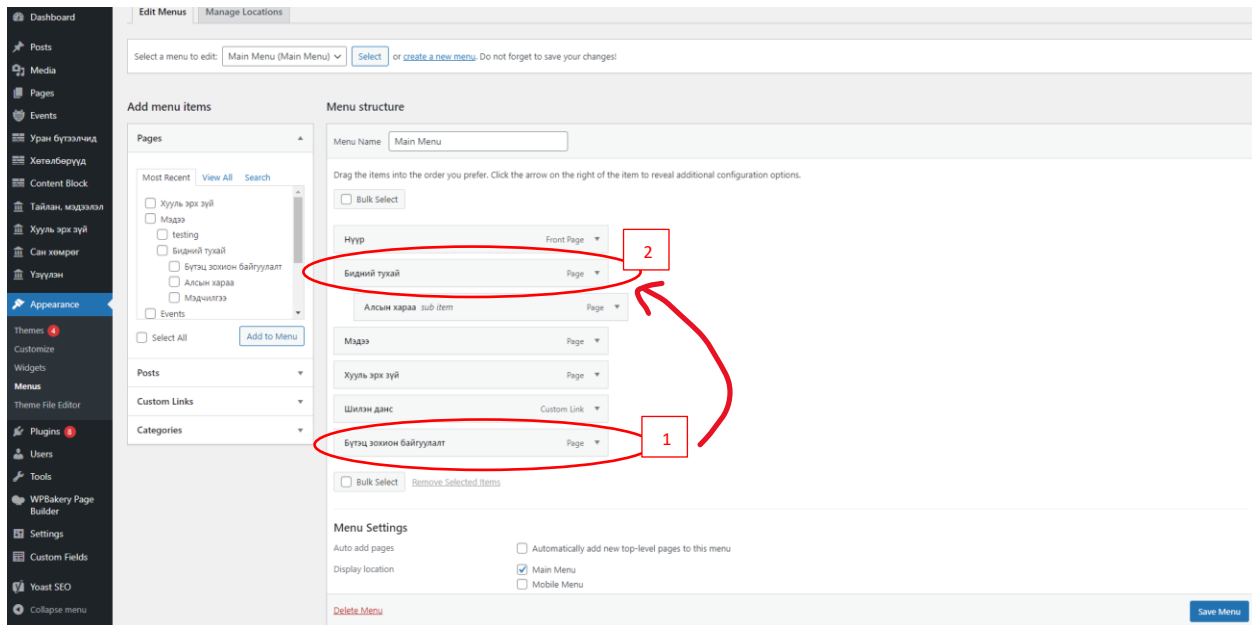

Нүүр хуудас дахь “Бидний тухай” гэсэн menu дотор “Бүтэц зохион байгуулалт” гэсэн шинэ дэд цэс үүсгэх заавар

1. Pages → add new гээд шинэ хуудас үүсгэнэ.

2. Бүтэц зохион байгуулалтын шинэ (1) хуудсыг доор үүсгэж байна. Ингэхдээ parent page (2) дээр Бидний тухай гэсэн хуудсыг сонгоно. Body хэсэгт (3) агуулгыг бичиж publish (4) дээр дарна.

3. Appearance (1) → Menu (2) гэж ороод дээр үүсгэсэн бүтэц зохион байгуулалт (3) гэсэн хуудсыг сонгож Add to menu дээр дарна (4).

4. Add to menu дээр дарсны дараагаар menu structure хэсэгт Бүтэц зохион байгуулалт хуудас орж ирсэн байна. Энэхүү хуудсыг чирээд бидний тухай хэсэгт оруулж тавина.